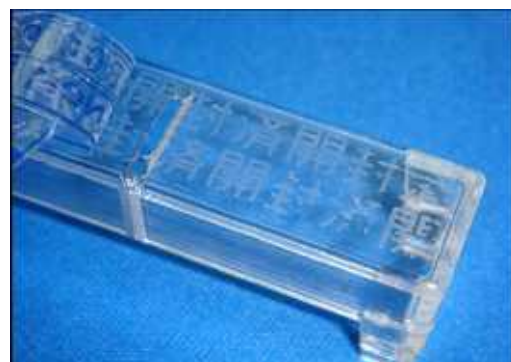

NEW!!

CRユニットハーネス対策部品

CRユニットの接続部カバータイプ登場！！

最短納期
3日

商品名: D - subロック

価格 ¥190 (税別)

不正部品の一例

対象機種

パチンコ台全機種・CRサンド
(一部取付け不可能な型式あり)

商品説明

CRユニット接続部に不正部品を装着し、貸し玉を詐取される手口が発覚しております。

「D - subロック」は接続部コネクタ(25P)に取付け、ゴト行為を未然に防止する対策部品です。

また付属の連番封印シールにより店内管理にも対処できます。

<特徴> 台入替時はドライバー等で破損させて取外します。再取付けはできません。

シールを故意に外すと痕跡が残ります。