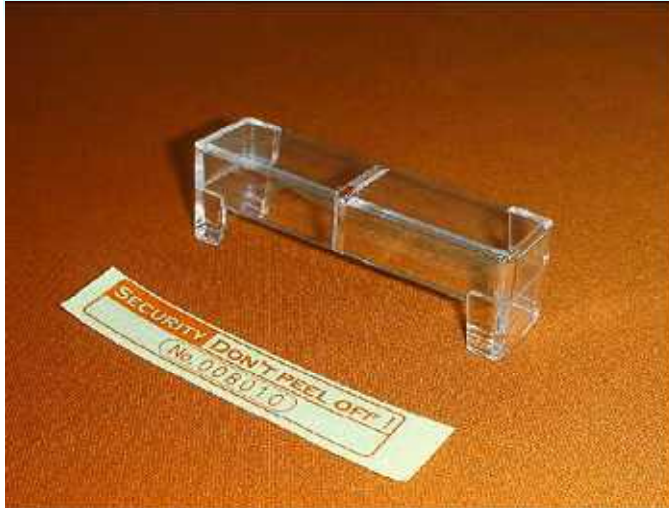

NEW!!

CRユニットハーネス対策部品

CRユニットの接続部カバータイプ登場！！

最短納期
3日

商品名: D - subロック

価格 ¥190 (税別)

不正部品の一例

対象機種

パチンコ台全機種・CRサンド
(一部取付け不可能な型式あり)

商品説明

CRユニット接続部に不正部品を装着し、貸し玉を詐取される手口が発覚しております。

「D - subロック」は接続部コネクタ(25P)に取付け、ゴト行為を未然に防止する対策部品です。

また付属の連番封印シールにより店内管理にも対処できます。

<特徴> 台入替時はドライバー等で破損させて取外します。再取付けはできません。

シールを故意に外すと痕跡が残ります。